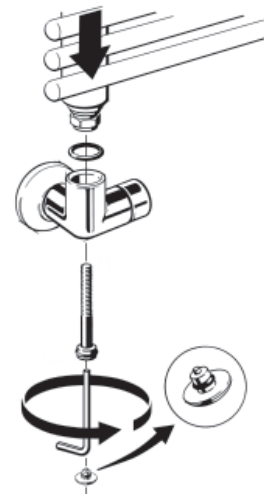

RLV-X

1

a)

b)

2

3

Filling the radiator using Danfoss drain cock adaptor

Füllen mit dem Danfoss Füll- Entleeradapter

Vullen van de radiator m.b.v. Danfoss vul- en aftap hulpstuk

Remplir le radiateur à l'aide du dispositif de vidange/remplissage

Draining the radiator using Danfoss drain cock adaptor

Entleeren mit dem Danfoss Füll- Entleeradapter

Aftappen van de radiator m.b.v. Danfoss vul- en aftap hulpstuk

Vidanger le radiateur à l'aide du dispositif de vidange/remplissage

Napouštění radiátoru pomocí Danfoss adaptéru

Napeňovanie grzejnika za pomocą kurka spustowego firmy Danfoss