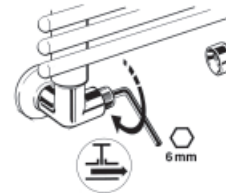

Draining the radiator using Danfoss drain cock adaptor

Entleeren mit dem Danfoss Füll- Entleeradapter

Aftappen van de radiator m.b.v. Danfoss vul- en aftap hulpstuk

Vidanger le radiateur à l'aide du dispositif de vidange/remplissage