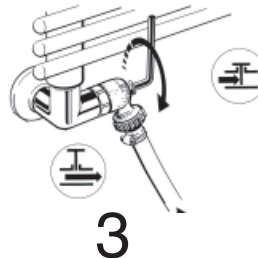

Draining the radiator using Danfoss drain cock adaptor

Entleeren mit dem Danfoss Füll- Entleeradapter

Aftappen van de radiator m.b.v. Danfoss vul- en aftap hulpstuk

Vidanger le radiateur à l'aide du dispositif de vidange/remplissage