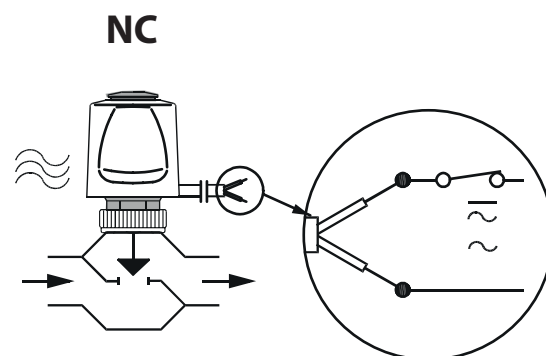

Installation Guide / 安装指导

Thermot actuator / Thermot 热电驱动器

1 Installation / 安装

Technical Data

Supply voltage	24 V AC/DC (Class II (SELV)) and 230 V AC (3A pre-fuse)
Frequency	50-60 Hz
Running power consumption	2 W
Spindle travel time	~3 min.
Ambient temperature	0-60° C
Enclosure	IP 41
Cable length	600 mm
Certificate	CE

技术参数

供电电压	24 V AC/DC (Class II (SELV)) 和230 V AC (3A 保险)
频率	50-60 Hz
功率	2 W
全行程动作时间	~3 min
存贮温度	0-60° C
封装等级	IP 41
电缆长度	600 mm
认证	CE

丹佛斯自动控制管理（上海）有限公司

地址：上海市宜山路900号科技大楼C座22层
邮编：200233
电话：+86 21 61513000
传真：+86 21 61513100