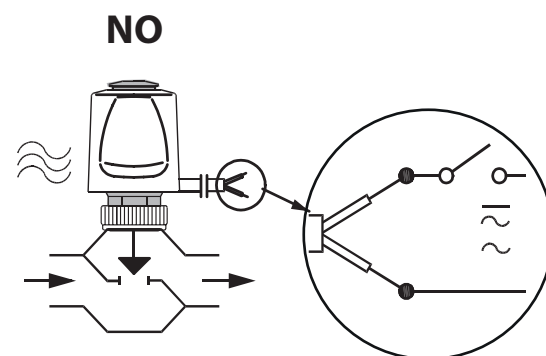

Installation Guide / 安装指导

Thermot actuator / Thermot 热电驱动器

1 Installation / 安装

Technical Data

Supply voltage	24 V AC/DC (Class II (SELV)) and 230 V AC (3A pre-fuse)
Frequency	50-60 Hz
Running power consumption	2 W
Spindle travel time	~3 min.
Ambient temperature	0-60° C
Enclosure	IP 41
Cable length	600 mm
Certificate	CE

技术参数

供电电压	24 V AC/DC (Class II (SELV)) 和230 V AC (3A 保险)
频率	50-60 Hz
功率	2 W
全行程动作时间	~3 min
存贮温度	0-60° C
封装等级	IP 41
电缆长度	600 mm
认证	CE

丹佛斯自动控制管理（上海）有限公司

地址：上海市宜山路900号科技大楼C座22层
邮编：200233
电话：+86 21 61513000
传真：+86 21 61513100