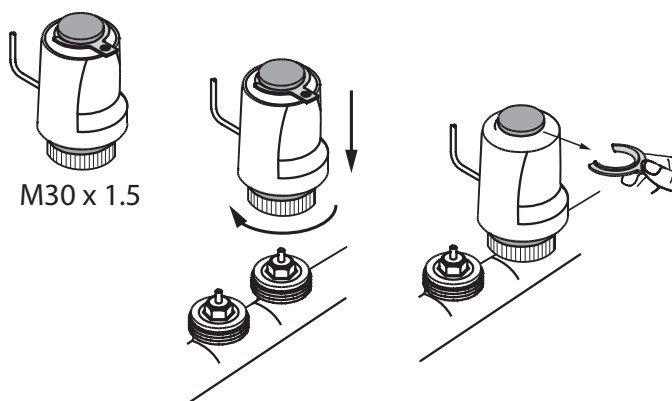

Installation Guide / 安装指导

Thermot actuator / Thermot 热电驱动器

1 Installation / 安装

Technical Data

Supply voltage	24 V AC/DC (Class II (SELV)) and 230 V AC (3A pre-fuse)
Frequency	50-60 Hz
Running power consumption	2 W
Spindle travel time	~3 min.
Ambient temperature	0-60° C
Enclosure	IP 41
Cable length	600 mm
Certificate	CE

技术参数

供电电压	24 V AC/DC (Class II (SELV)) 和230 V AC (3A 保险)
频率	50-60 Hz
功率	2 W
全行程动作时间	~3 min
存贮温度	0-60° C
封装等级	IP 41
电缆长度	600 mm
认证	CE

丹佛斯自动控制管理（上海）有限公司

地址：上海市宜山路900号科技大楼C座22层
邮编：200233
电话：+86 21 61513000
传真：+86 21 61513100