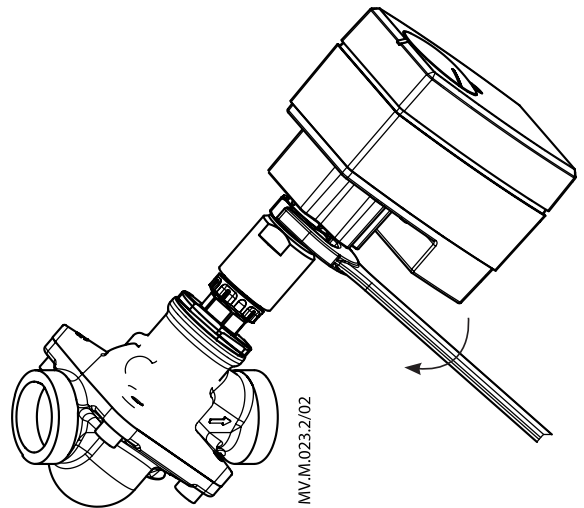

Installation Guide

AB-QM/AME 13 SU Adapter (DN 10-32)

Code No. 003Z3959

Installation Guide AB-QM/AME 13 SU Adapter (DN 10-32)
