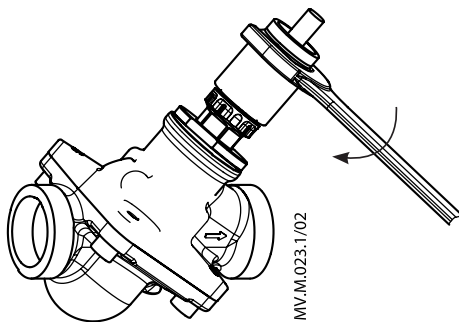

Installation Guide

AB-QM/AME 13 SU Adapter (DN 10-32)

Code No. 003Z3959

Installation Guide AB-QM/AME 13 SU Adapter (DN 10-32)
